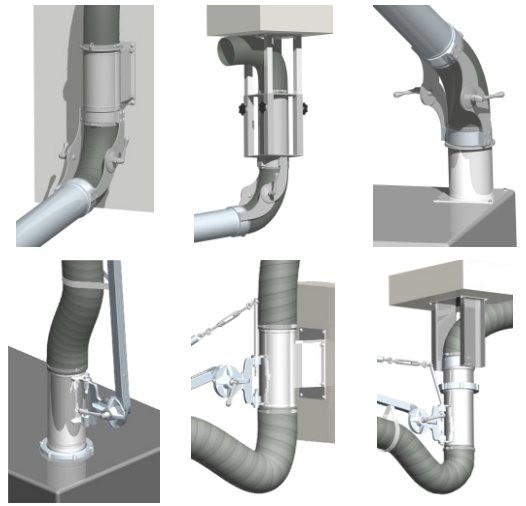

分類	項次	BEBE 代碼	BEBE 型號 MODEL:	煙罩底座及固定品名 PRODUCT	固定	標注 特注△	價目
HP-F-懸管底座及煙罩組固定			V-HR	小型透明萬向焊錫抽煙罩之固定			
			V-HT... +	中小型圓管式萬向排煙罩之固定	+E		
			HTP... +	(φ=234",L=3~6')	+W		
			HTC... +		+C 側吸 +CV 側吸穿透		
			HTE... +	無塵庫板穿比比煙罩雙夾底板	+CH311/305 +CH411/405		4000X2 =8000
			HTR... +		+V		
			HTS... +		+HW		
					+F		
			V-HAP... +	中大型懸管萬向排氣罩之固定	+W		
			HA... +	(φ=3-8",L=1~3M)	+C		
				+V			

HT固定圖示：

HAP/HA固定圖示：

其他