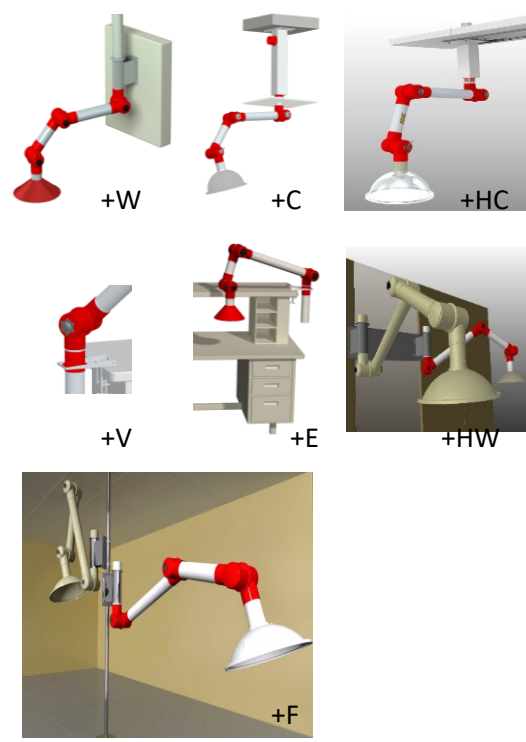

分類	項次	BEBE 代碼	BEBE 型號 MODEL:	煙罩底座及固定品名 PRODUCT	固定	標注 特注△	價目
HP-F-懸管底座及煙罩組固定			V-HR	小型透明萬向焊錫抽煙罩之固定			
			V-HT... +	中小型圓管式萬向排煙罩之固定	+E		
			HTP... +	(φ=234",L=3~6')	+W		
			HTC... +		+C 側吸 +CV 側吸穿透		
			HTE... +	無塵庫板穿比比煙罩雙夾底板	+CH311/305 +CH411/405		4000X2 =8000
			HTR... +		+V		
			HTS... +		+HW		
					+F		
			V-HAP... +	中大型懸管萬向排氣罩之固定	+W		
			HA... +	(φ=3-8",L=1~3M)	+C		
				+V			

HT固定圖示：

HAP/HA固定圖示：

其他